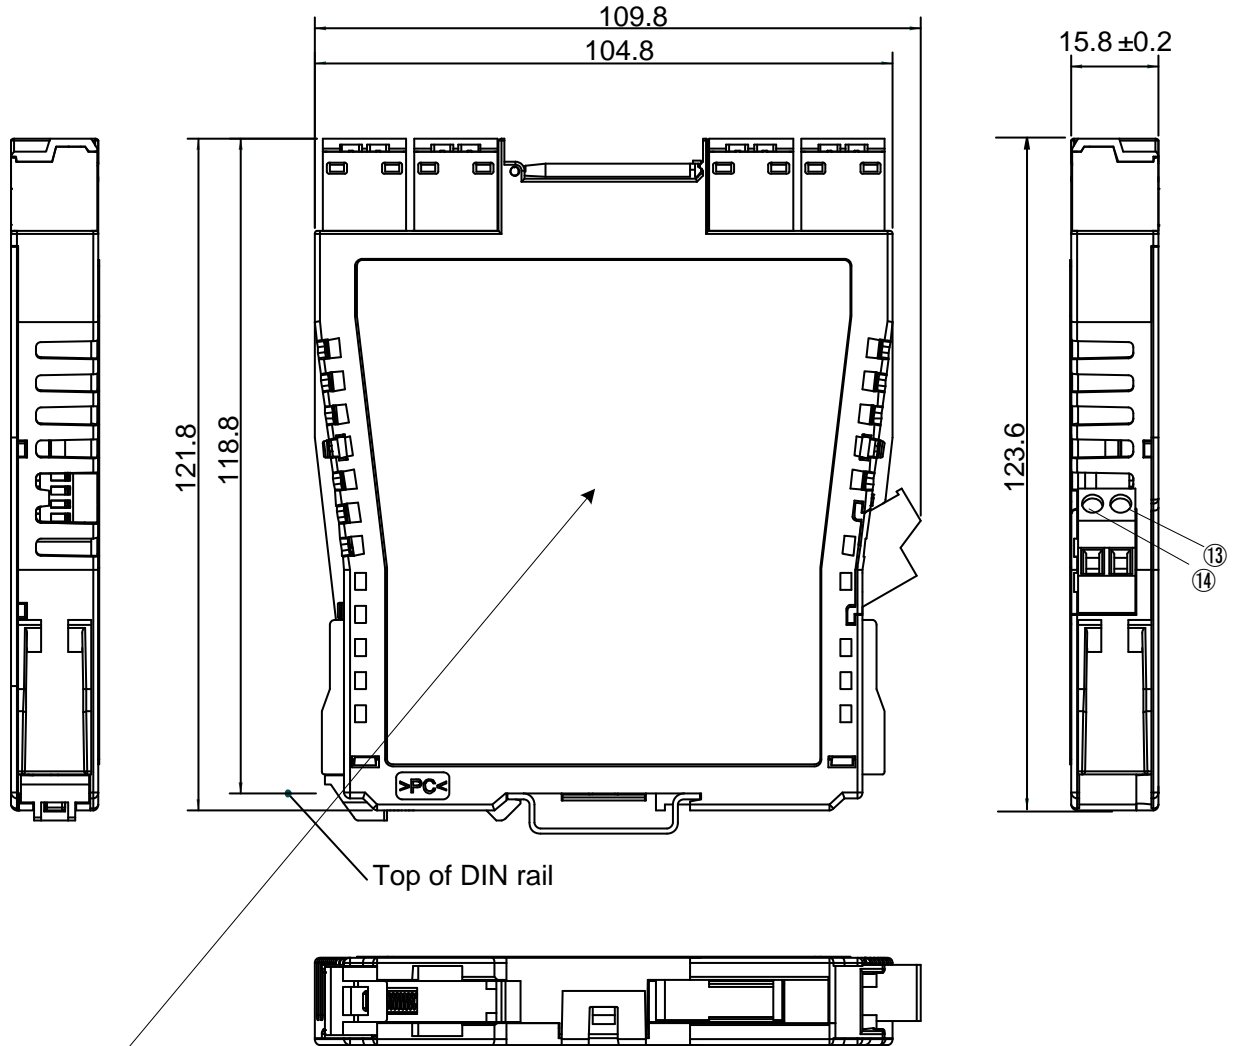

危険場所端子台

非危険場所端子台

銘板取付け位置:「防爆関連事項」の銘板シールをこの裏面に張付けます。
 保護等級: IP20
 絶縁バリアは、計装盤、パネル等に収納して使用する事。

Scale 1:1

クーパー・インダストリーズ・ジャパン株式会社

Title MTL5500シリーズ 絶縁バリア外形寸法図

Drg.No. CI5500